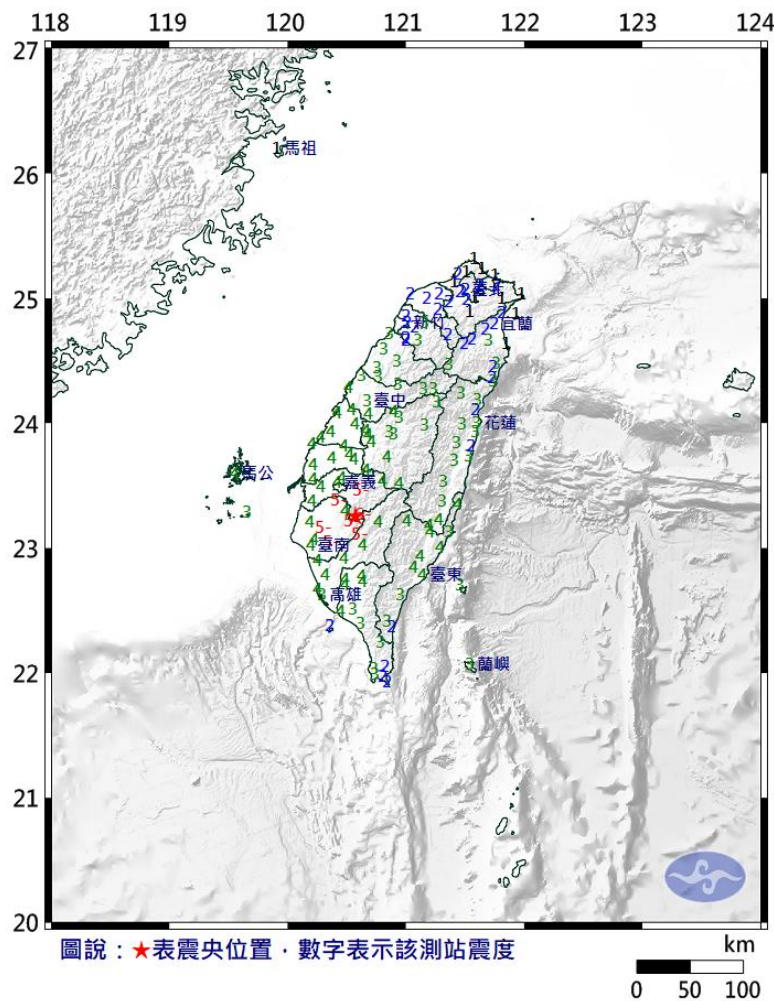

0121嘉義大埔地震主震資訊

中央氣象署地震報告

編號：第114007號
 日期：114年1月21日
 時間：0時17分27.1秒
 位置：北緯23.23度·東經120.57度
 即在嘉義縣政府東南方37.9公里
 位於嘉義縣大埔鄉
 地震深度：9.7公里
 芮氏規模：6.4

各地最大震度（採用109年新制10級震度分級）

嘉義縣大埔	6弱	臺東縣臺東市	4級	宜蘭縣宜蘭市	2級
臺南市楠西	5弱	臺中市霧峰	4級	桃園市	2級
高雄市甲仙	5弱	彰化縣彰化市	4級	新北市	2級
嘉義市	4級	澎湖縣馬公市	4級	臺北市	2級
嘉義縣大保市	4級	高雄市	3級	基隆市	1級
雲林縣草嶺	4級	臺中市	3級	連江縣馬祖	1級
臺南市	4級	苗栗縣鯉魚潭	3級		
臺東縣利稻	4級	花蓮縣花蓮市	3級		
南投縣玉山	4級	宜蘭縣南山	3級		
雲林縣斗六市	4級	新竹縣五峰	3級		
屏東縣三地門	4級	苗栗縣苗栗市	3級		
屏東縣屏東市	4級	新竹市	2級		
花蓮縣富里	4級	桃園市三光	2級		
彰化縣大城	4級	新竹縣竹北市	2級		
南投縣南投市	4級	新北市三峽	2級		

本報告係中央氣象署地震觀測網即時地震資料地震速報之結果。

地震速報效能

學校、公共運輸單位
救災單位、防災產業

114年1月21日
0時17分27.1秒
規模6.4
位於嘉義縣大埔鄉

強震即時警報
0時17分34秒

地震報告
0時24分30秒

地震參數
災損評估

7秒

3分
16秒

7分
3秒

地震後時間

民眾緊急應變

0時17分34秒
PWS細胞廣播

國家級警報

[地震速報 Earthquake Alert]01/21 00:17左右南部地區發生顯著有感地震，慎防強烈搖晃，就近避難「趴下、掩護、穩住」，氣象署。Felt earthquake alert. Keep calm and seek cover nearby. CWA 02_2349 1181 避難宣導：
<https://gov.tw/KNs>

每個圓圈表示一個參考站，元圈內的數字表示在該地收到警報後還有多久(秒數)搖晃比較劇烈的S波會抵達該地。