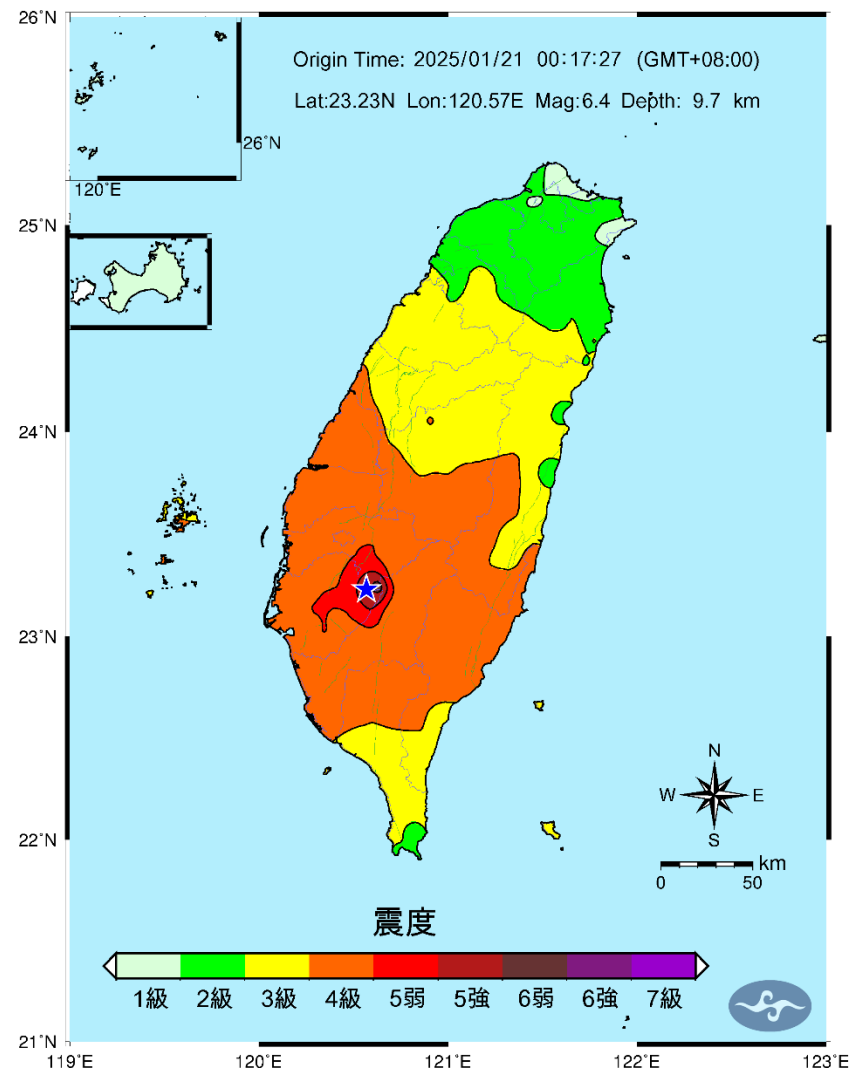

0121嘉義大埔地震主震資訊

中央氣象署地震報告

編號：第114007號
 日期：114年1月21日
 時間：0時17分27.1秒
 位置：北緯23.23度·東經120.57度
 即在嘉義縣政府東南方37.9公里
 位於嘉義縣大埔鄉
 地震深度：9.7公里
 芮氏規模：6.4

各地最大震度（採用109年新制10級震度分級）

嘉義縣大埔	6弱	臺東縣臺東市	4級	宜蘭縣宜蘭市	2級
臺南市楠西	5弱	臺中市霧峰	4級	桃園市	2級
高雄市甲仙	5弱	彰化縣彰化市	4級	新北市	2級
嘉義市	4級	澎湖縣馬公市	4級	臺北市	2級
嘉義縣大保市	4級	高雄市	3級	基隆市	1級
雲林縣草嶺	4級	臺中市	3級	連江縣馬祖	1級
臺南市	4級	苗栗縣鯉魚潭	3級		
臺東縣利稻	4級	花蓮縣花蓮市	3級		
南投縣玉山	4級	宜蘭縣南山	3級		
雲林縣斗六市	4級	新竹縣五峰	3級		
屏東縣三地門	4級	苗栗縣苗栗市	3級		
屏東縣屏東市	4級	新竹市	2級		
花蓮縣富里	4級	桃園市三光	2級		
彰化縣大城	4級	新竹縣竹北市	2級		
南投縣南投市	4級	新北市三峽	2級		

本報告係中央氣象署地震觀測網即時地震資料地震速報之結果。

地震速報效能

學校、公共運輸單位
救災單位、防災產業

114年1月21日
0時17分27.1秒
規模6.4
位於嘉義縣大埔鄉

強震即時警報
0時17分34秒

地震報告
0時24分30秒

地震參數
災損評估

7秒

3分
16秒

7分
3秒

地震後時間

民眾緊急應變

0時17分34秒
PWS細胞廣播

國家級警報

[地震速報 Earthquake Alert]01/21 00:17左右南部地區發生顯著有感地震，慎防強烈搖晃，就近避難「趴下、掩護、穩住」，氣象署。Felt earthquake alert. Keep calm and seek cover nearby. CWA 02_2349 1181 避難宣導：
<https://gov.tw/KNs>

每個圓圈表示一個參考站，元圈內的數字表示在該地收到警報後還有多久(秒數)搖晃比較劇烈的S波會抵達該地。