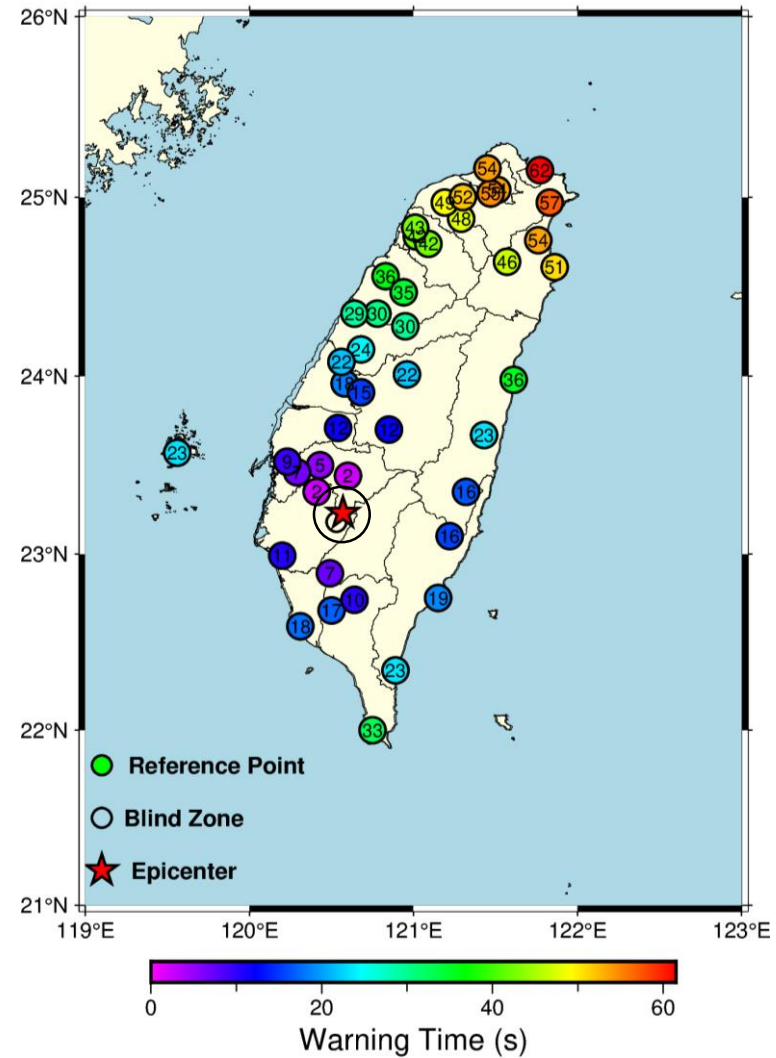

0121嘉義大埔地震主震資訊

中央氣象署地震報告

編號：第114007號
 日期：114年1月21日
 時間：0時17分27.1秒
 位置：北緯23.23度·東經120.57度
 即在嘉義縣政府東南方37.9公里
 位於嘉義縣大埔鄉
 地震深度：9.7公里
 芮氏規模：6.4

各地最大震度（採用109年新制10級震度分級）

嘉義縣大埔	6弱	臺東縣臺東市	4級	宜蘭縣宜蘭市	2級
臺南市楠西	5弱	臺中市霧峰	4級	桃園市	2級
高雄市甲仙	5弱	彰化縣彰化市	4級	新北市	2級
嘉義市	4級	澎湖縣馬公市	4級	臺北市	2級
嘉義縣大保市	4級	高雄市	3級	基隆市	1級
雲林縣草嶺	4級	臺中市	3級	連江縣馬祖	1級
臺南市	4級	苗栗縣鯉魚潭	3級		
臺東縣利稻	4級	花蓮縣花蓮市	3級		
南投縣玉山	4級	宜蘭縣南山	3級		
雲林縣斗六市	4級	新竹縣五峰	3級		
屏東縣三地門	4級	苗栗縣苗栗市	3級		
屏東縣屏東市	4級	新竹市	2級		
花蓮縣富里	4級	桃園市三光	2級		
彰化縣大城	4級	新竹縣竹北市	2級		
南投縣南投市	4級	新北市三峽	2級		

3分
16秒

7分
3秒

地震後時間

民眾緊急應變

0時17分34秒
PWS細胞廣播

國家級警報

[地震速報 Earthquake Alert]01/21 00:17左右南部地區發生顯著有感地震，慎防強烈搖晃，就近避難「趴下、掩護、穩住」，氣象署。Felt earthquake alert. Keep calm and seek cover nearby. CWA 02_2349 1181 避難宣導：
<https://gov.tw/KNs>

0時17分34秒
電視臺推播

中央氣象署發布
01/21 00:17左右 南部地區發生有感地震

3級以上地區

苗栗 臺中 南投 彰化
雲林 嘉義 臺南 高雄
屏東 宜蘭 花蓮 臺東
澎湖

0時20分43秒
鄉鎮震度資訊

震度

- 0級
- 1級
- 2級
- 3級
- 4級
- 5級
- 6級
- 7級

細緻化適地性
震度資訊

每個圓圈表示一個參考站，元圈內的數字表示在該地收到警報後還有多久(秒數)搖晃比較劇烈的S波會抵達該地。