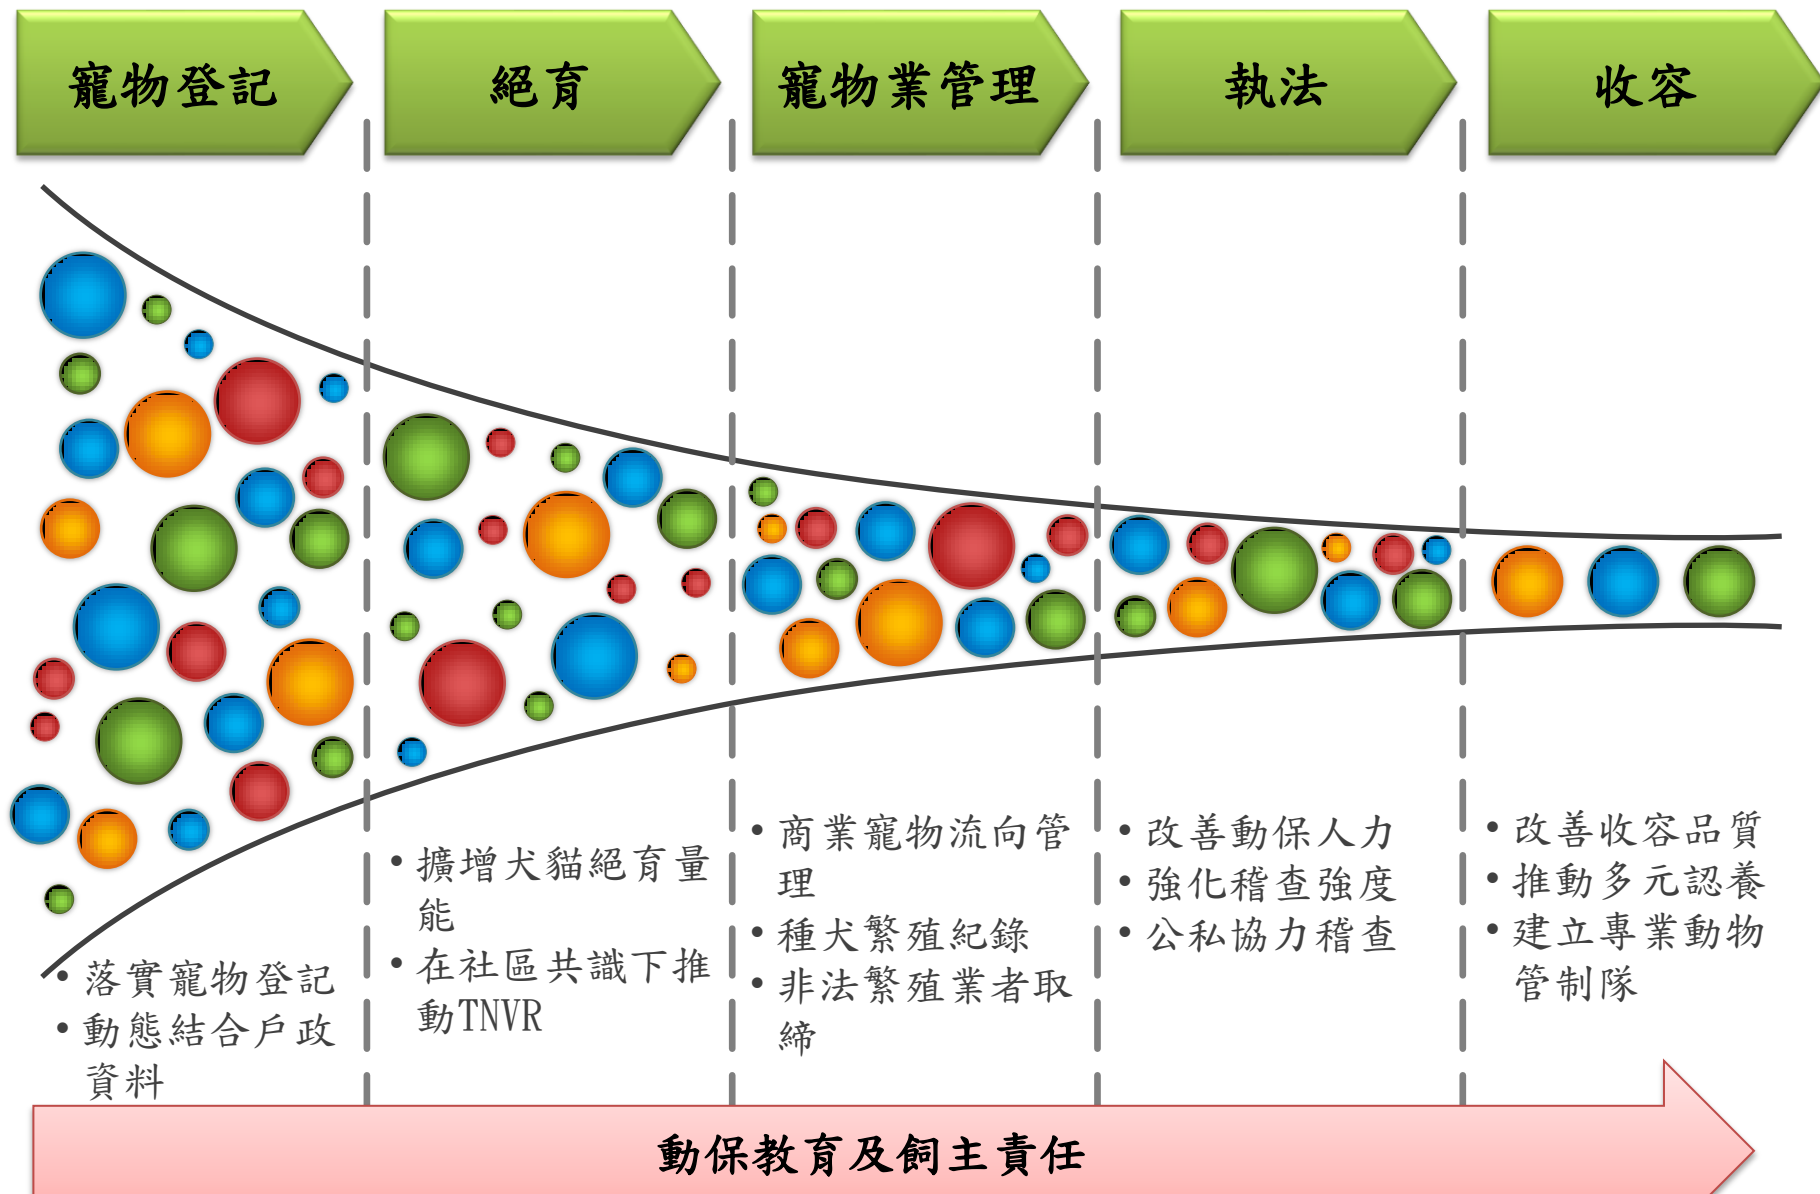

行政院農業委員會

COUNCIL OF AGRICULTURE, EXECUTIVE YUAN

健康、效率、永續經營

尊重動物生命

停止人道處理

強化源頭管理

動物收容處所停止人道處理2大關鍵

● 公立收容所管理

● 犬隻管理及控制

動物收容所轉型為生命教育園區

收容

中途之家

教育

犬隻源頭管理 多管齊下

公私協力 落實動保

行政院農業委員會

COUNCIL OF AGRICULTURE, EXECUTIVE YUAN

健康、效率、永續經營