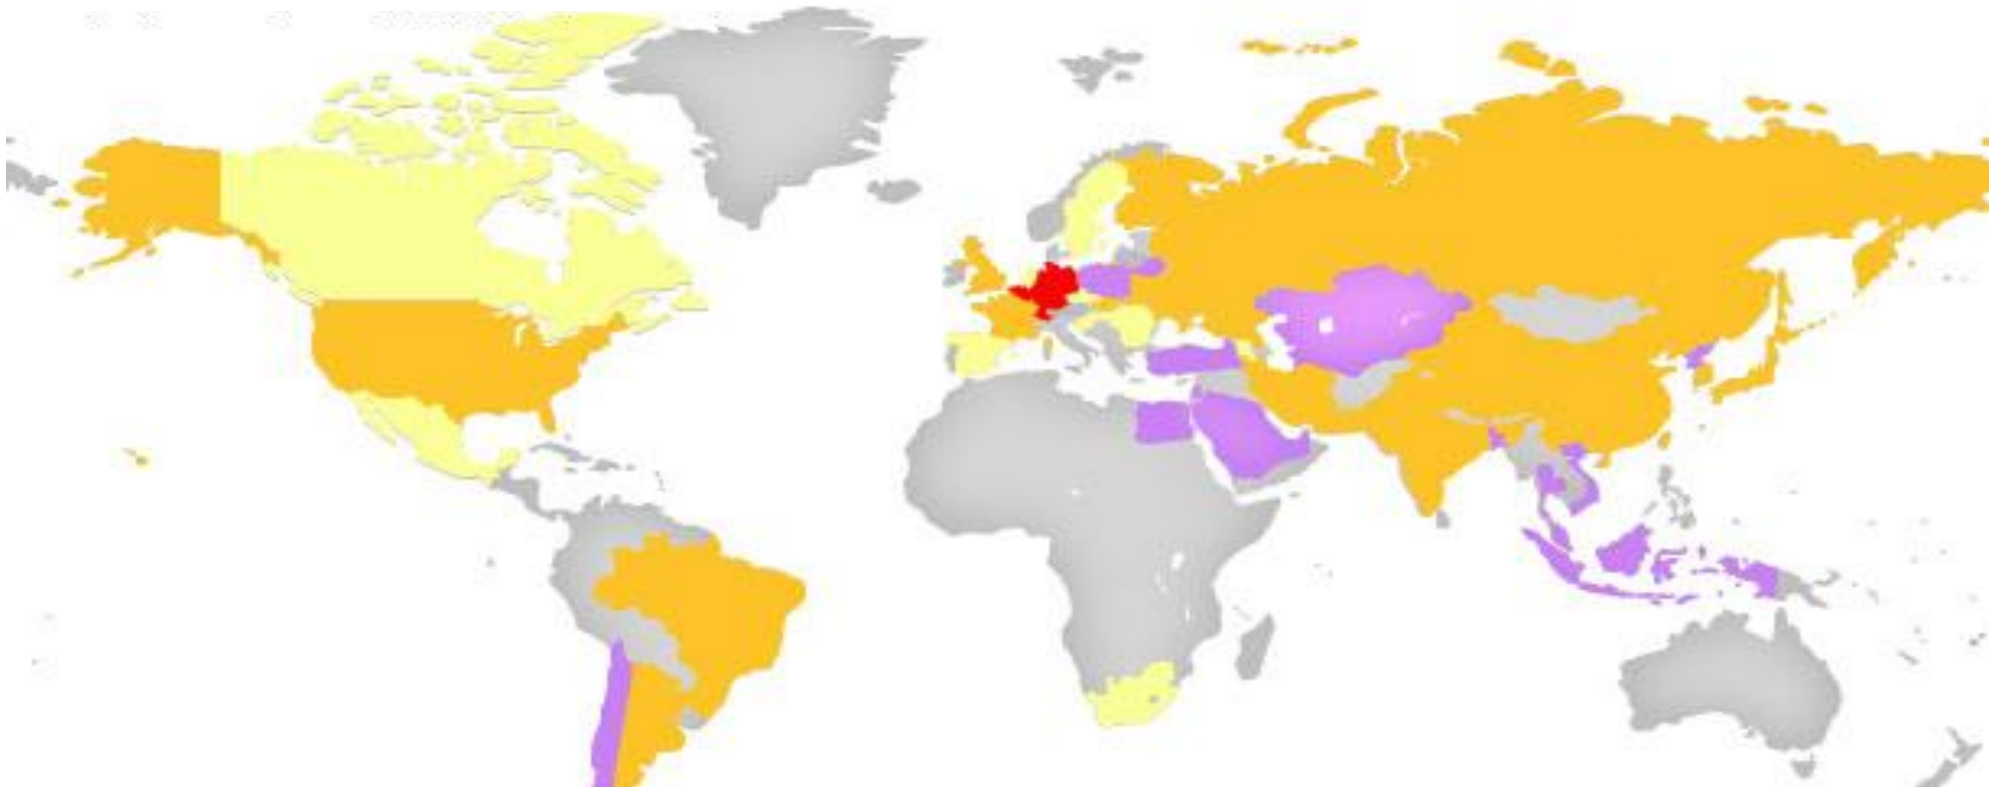

附圖 3：全球核電發展現況地圖

各國核電廠情況：

● 有運轉中核反應爐，並建造或計畫建造新核反應爐中

● 有運轉中核反應爐，但無建造或計畫建造新核能反應爐

● 目前無核反應爐，正在建造或計畫建造新核反應爐中

● 有運轉中核反應爐，但明定廢核時程

● 目前無核反應爐

附註：日本雖仍有新設核電廠，但目前正在檢討國家核電政策；比利時雖已宣示非核，但在其法條中保留彈性