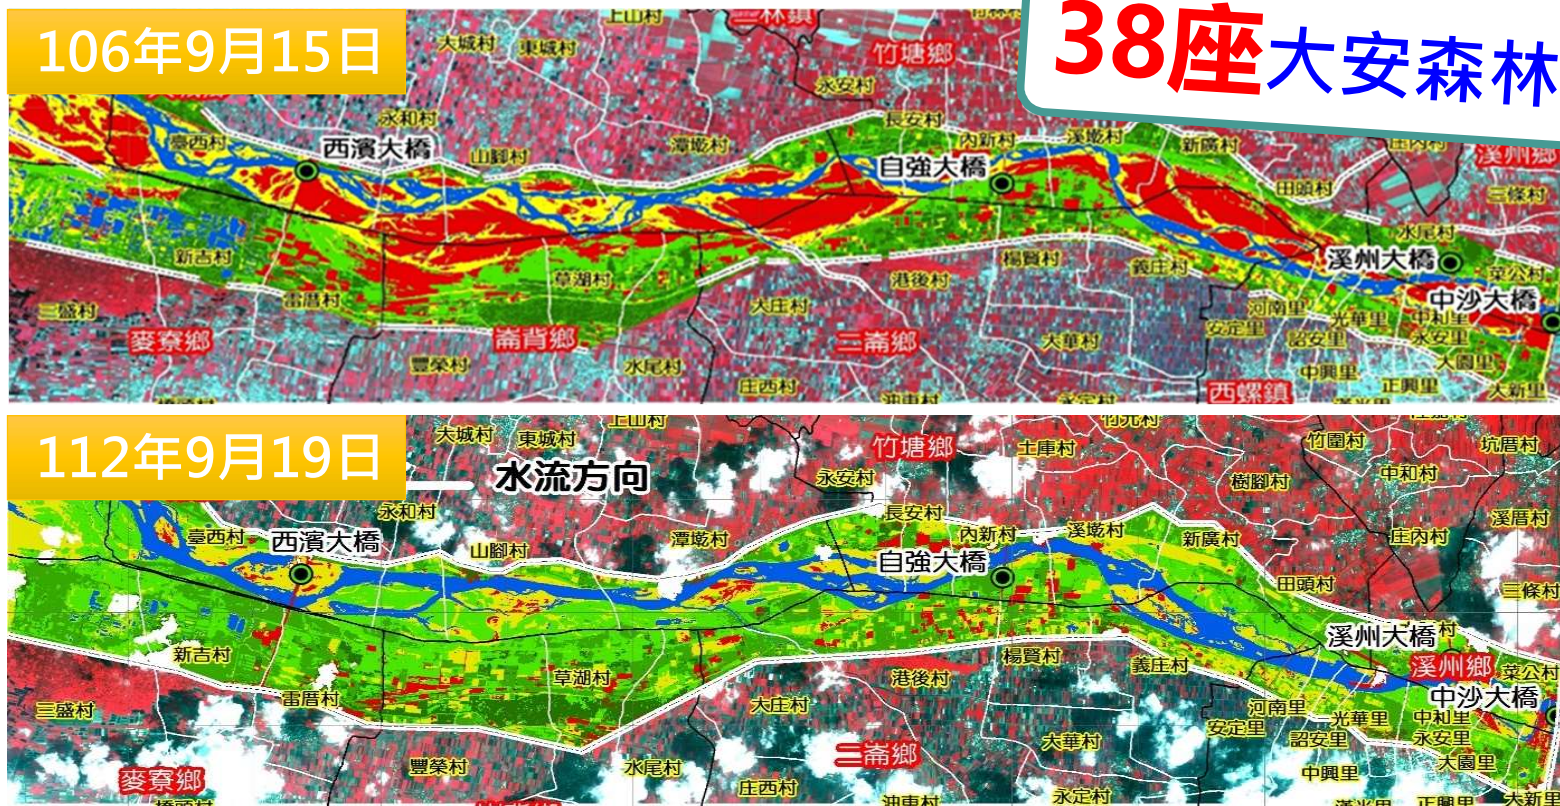

裸露地減少**77%** 植生增加**991公頃**

38座大安森林公園

濁水溪出海口 沙洲變綠洲

土地有保障 空品有提升 民眾有感受

高灘地培厚很好
西瓜不會被流走

中央地方攜手防制揚塵
戶外搭棚辦桌吃喜宴

陪伴在地 NGO 守護生態齊步走

執行成效外溢 溪口生態回復