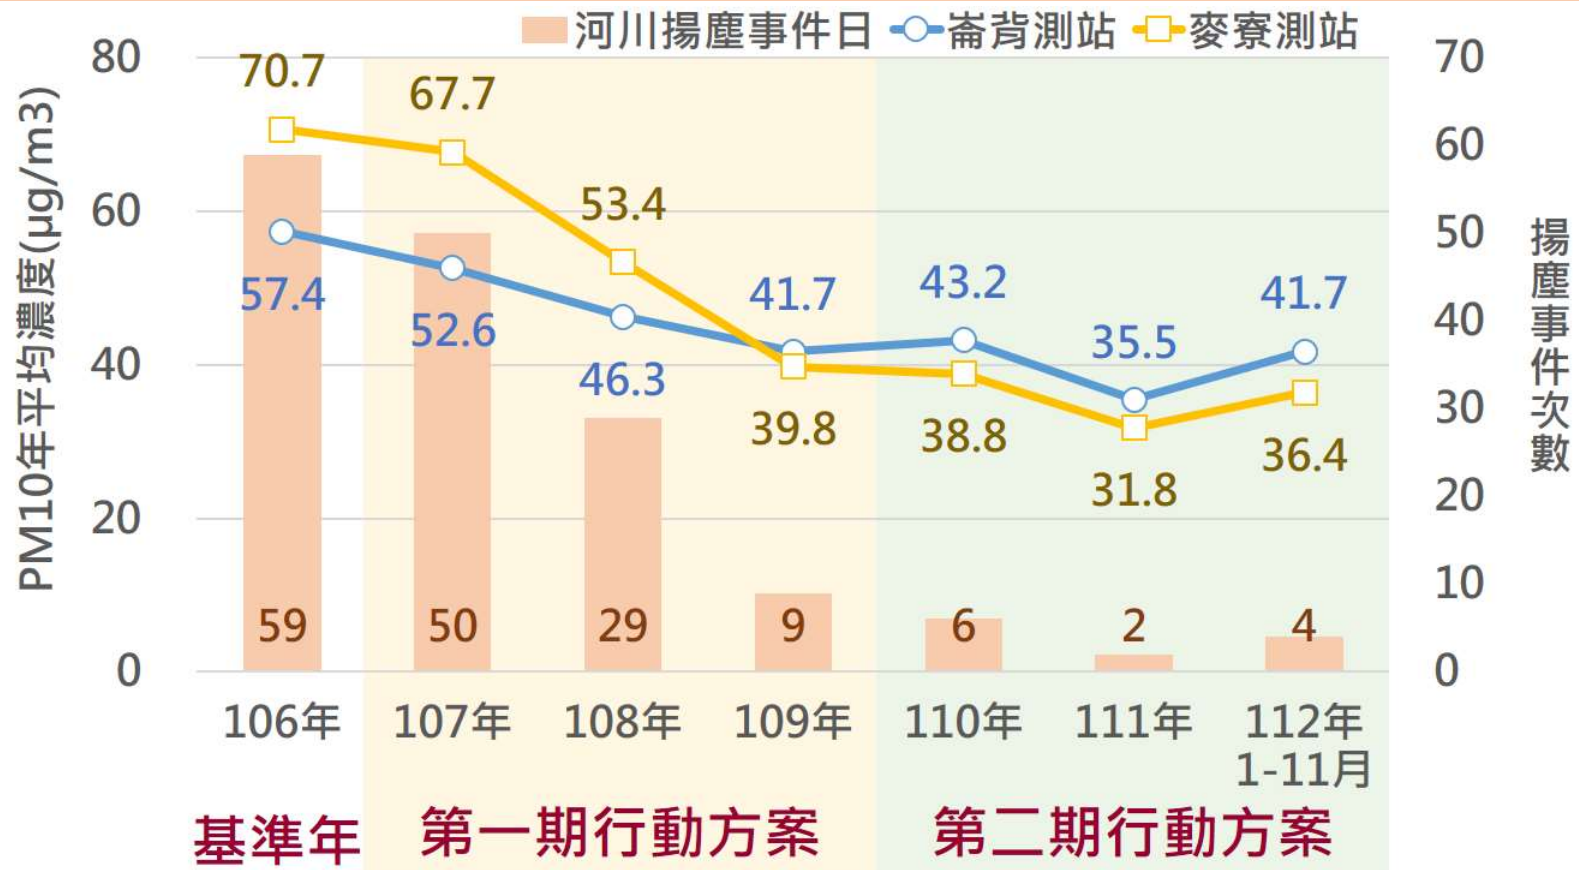

直立式防塵網

鋪設稻草席

簡易灑水系統

平鋪式防塵網

散鋪稻草

碎石級配鋪設

揚塵事件日改善 **93%**

PM₁₀濃度下降 **39%**