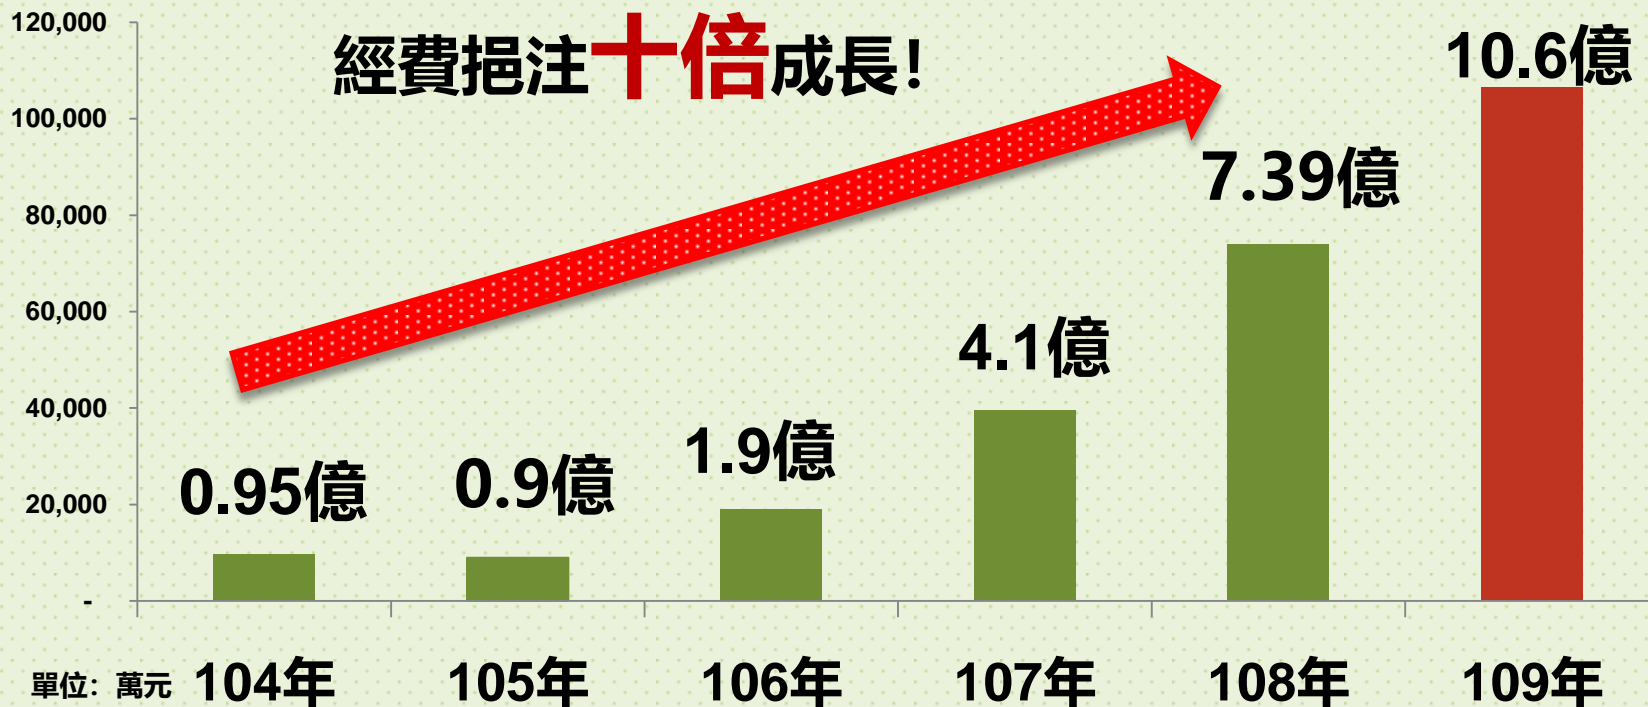

# 一、經費挹注大幅成長

公益彩券回饋金

長照服務發展基金

## 二、109年度全國文健站布建圖

已設置

433站

原住民族地區368站、都會區65站

### 三、服務長者數大幅成長

104年至109年**成長3倍**

65歲以上原住民長者照顧比率達**1/4**