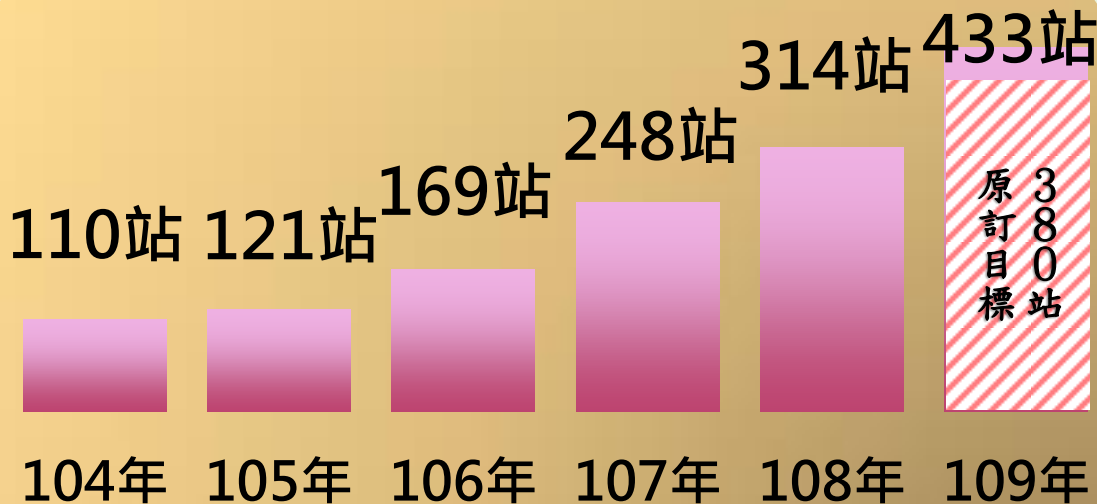

# 一、經費挹注大幅成長

公益彩券回饋金

長照服務發展基金

## 二、109年度全國文健站布建圖

已設置

433站

原住民族地區368站、都會區65站