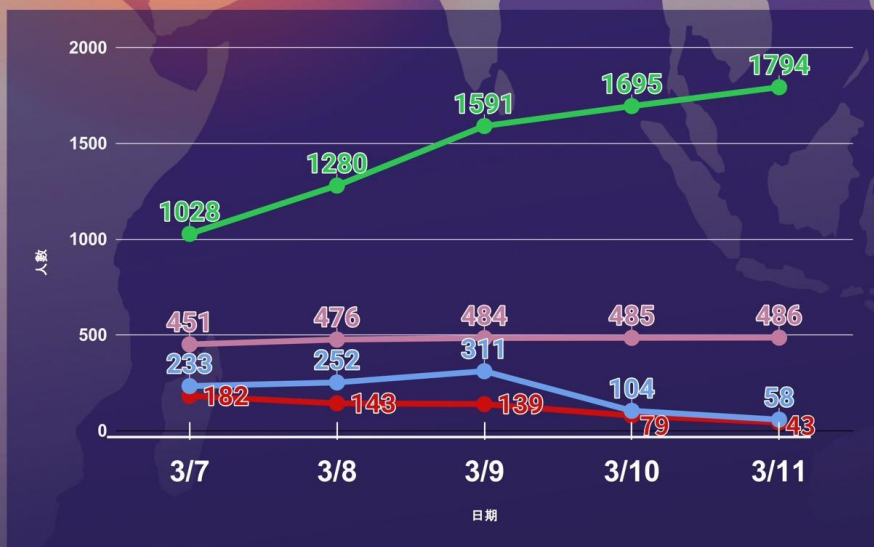

外交部協助中東滯留國人返台統計

■ 累計返台國人人數
■ 今日返台國人人數
■ 中東地區各處迄今接獲民眾尋求協助總人數
■ 已通報駐館尚待協助人數

MOFA
TAIWAN

請滯留中東地區需協助國人掃描右方QR Code
取得駐外館處聯繫方式，並儘速聯絡以利協助

赴中東地區

旅行/過境關懷卡

1. 因應中東戰火，區域情勢持續緊張，目前巴林、阿曼、科威特、阿拉伯聯合大公國、沙烏地阿拉伯、卡達、約旦等國旅遊警示燈號均為橙色，建議國人非必要勿前往。如果國人仍需至該地區旅行或過境，務請提高警覺，隨時注意戰爭風險、以及機場臨時關閉帶來的不便。至伊朗、以色列、黎巴嫩、約旦敘利亞邊境、敘利亞、葉門目前旅遊警示燈號為紅色，建議國人暫勿前往。
2. 國人至中東地區旅行或過境，請掃描行動條碼，以利我駐外館處提供即時協助。

<https://www.boca.gov.tw/sp-abre-sform-1.html>

外交部關心您